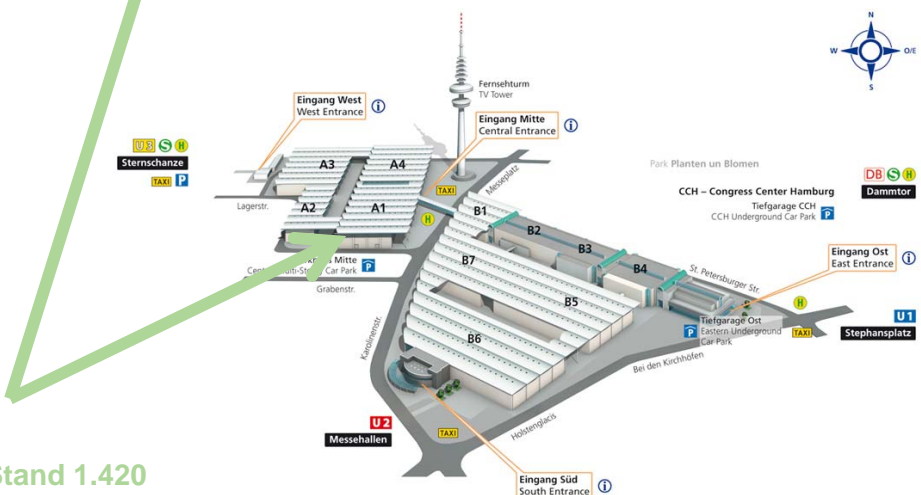

Anfahrtsbeschreibung

dpa
Halle A1, Stand 1.420

Hamburg Messe und Congress GmbH
Messeplatz 1
20357 Hamburg